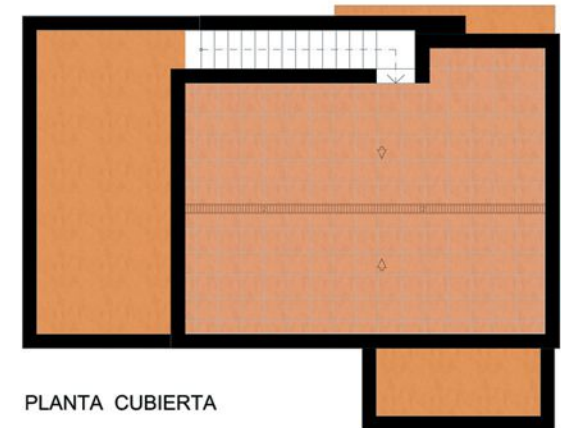

PLANTA BAJA  
GROUND FLOOR | TIPO A

PLANTA PRIMERA

PLANTA CUBIERTA

PLANTA PRIMERA Y SOLARIUM  
FIRST FLOOR & SOLARIUM | TIPO A

PLANTA BAJA | TIPO B  
GROUND FLOOR

PLANTA SEMISÓTANO

PLANTA PRIMERA

PLANTA CUBIERTA

PLANTA PRIMERA, SOTANO Y SOLARIUM | TIPO B  
FIRST FLOOR, SOTANO & SOLARIUM

PLANTA PRIMERA Y SOLARIUM | **TIPO A**  
 FIRST FLOOR & SOLARIUM

SUP. VIVIENDA / PROPERTY.....	115.46 m2
SUP. PORCHE / FRONT TERRACE.....	12.01 m2
SUP. TERRAZA / BACK TERRACE.....	21.43 m2
SUP. SOLARIUM / ROOF TERRACE.....	48.00 m2

PLANTA PRIMERA, SOTANO Y SOLARIUM | **TIPO B**  
 FIRST FLOOR, SOTANO & SOLARIUM

SUP. VIVIENDA / PROPERTY.....	120.70 m2
SUP. PORCHE / FRONT TERRACE.....	12.01 m2
SUP. TERRAZA DORMITORIO 1.....	6.80 m2
SUP. TERRAZA DORMITORIO 2.....	25.39m2
SUP. SOLARIUM / ROOF TERRACE.....	49.00 m2
SUP. SÓTANO VIVIENDAS .....	83.00 m2