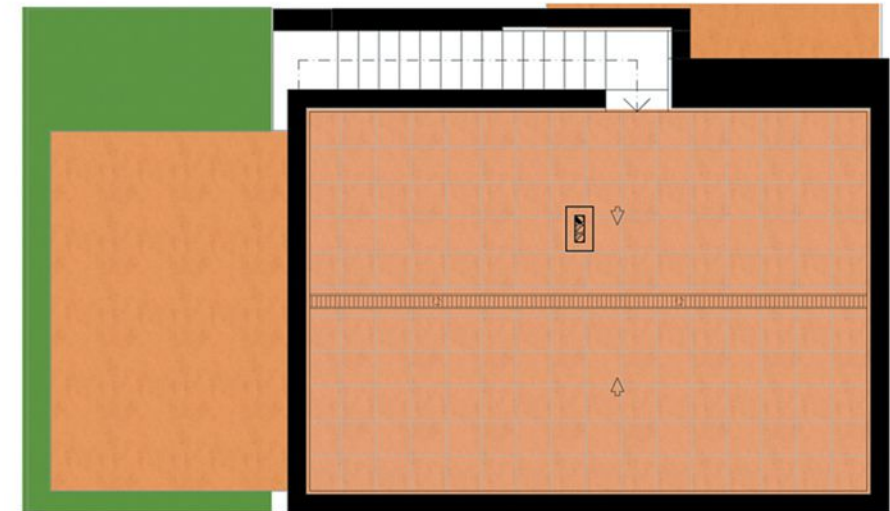

PLANTA BAJA  
GROUND FLOOR | TIPO A

PLANTA PRIMERA

PLANTA CUBIERTA

PLANTA PRIMERA Y SOLARIUM  
FIRST FLOOR & SOLARIUM | TIPO A

PLANTA BAJA | TIPO B  
GROUND FLOOR

PLANTA SEMISÓTANO

PLANTA PRIMERA

PLANTA CUBIERTA

PLANTA PRIMERA, SOTANO Y SOLARIUM | TIPO B  
FIRST FLOOR, SOTANO & SOLARIUM

PLANTA PRIMERA Y SOLARIUM | **TIPO A**  
 FIRST FLOOR & SOLARIUM

SUP. VIVIENDA / PROPERTY.....	115.46 m2
SUP. PORCHE / FRONT TERRACE.....	12.01 m2
SUP. TERRAZA / BACK TERRACE.....	21.43 m2
SUP. SOLARIUM / ROOF TERRACE.....	48.00 m2

PLANTA PRIMERA, SOTANO Y SOLARIUM | **TIPO B**  
 FIRST FLOOR, SOTANO & SOLARIUM

SUP. VIVIENDA / PROPERTY.....	120.70 m2
SUP. PORCHE / FRONT TERRACE.....	12.01 m2
SUP. TERRAZA DORMITORIO 1.....	6.80 m2
SUP. TERRAZA DORMITORIO 2.....	25.39m2
SUP. SOLARIUM / ROOF TERRACE.....	49.00 m2
SUP. SÓTANO VIVIENDAS .....	83.00 m2