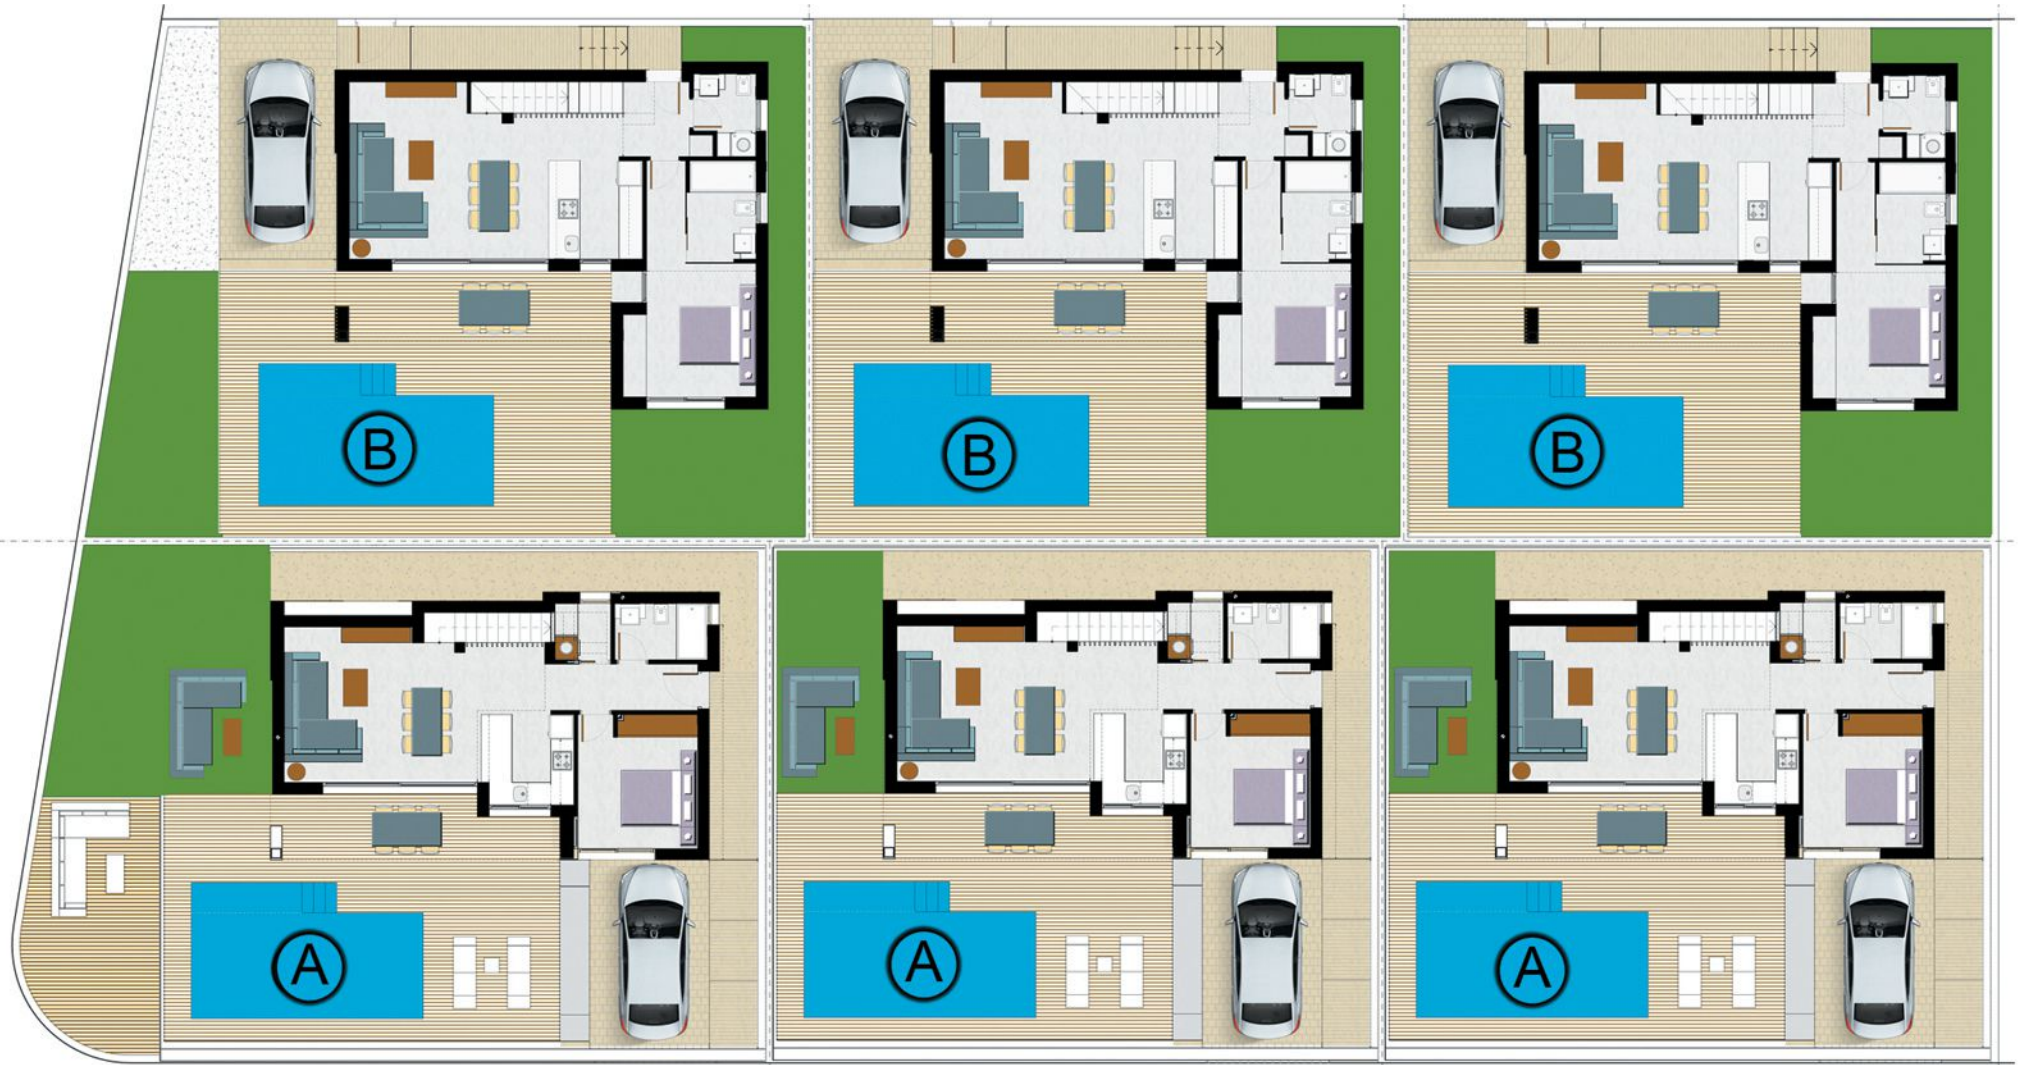

PLANTA BAJA  
GROUND FLOOR | TIPO A

PLANTA PRIMERA

PLANTA CUBIERTA

PLANTA PRIMERA Y SOLARIUM  
FIRST FLOOR & SOLARIUM | TIPO A

PLANTA BAJA | TIPO B  
GROUND FLOOR

PLANTA SEMISÓTANO

PLANTA PRIMERA

PLANTA CUBIERTA

PLANTA PRIMERA, SOTANO Y SOLARIUM | TIPO B  
FIRST FLOOR, SOTANO & SOLARIUM

PLANTA PRIMERA Y SOLARIUM | **TIPO A**  
 FIRST FLOOR & SOLARIUM

SUP. VIVIENDA / PROPERTY.....	115.46 m2
SUP. PORCHE / FRONT TERRACE.....	12.01 m2
SUP. TERRAZA / BACK TERRACE.....	21.43 m2
SUP. SOLARIUM / ROOF TERRACE.....	48.00 m2

PLANTA PRIMERA, SOTANO Y SOLARIUM | **TIPO B**  
 FIRST FLOOR, SOTANO & SOLARIUM

SUP. VIVIENDA / PROPERTY.....	120.70 m2
SUP. PORCHE / FRONT TERRACE.....	12.01 m2
SUP. TERRAZA DORMITORIO 1.....	6.80 m2
SUP. TERRAZA DORMITORIO 2.....	25.39m2
SUP. SOLARIUM / ROOF TERRACE.....	49.00 m2
SUP. SÓTANO VIVIENDAS .....	83.00 m2