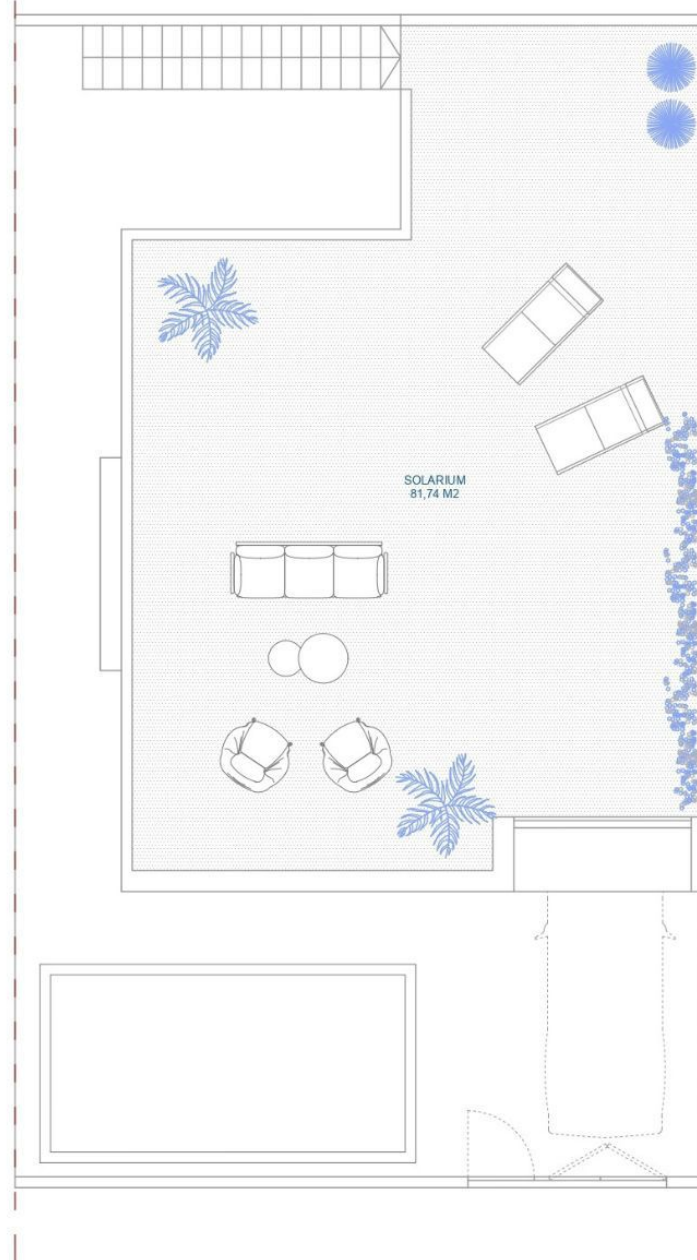

PLANTA BAJA

VIVIENDA 1

PLANTA SOLARIUM

VIVIENDA 1

PLANTA BAJA

VIVIENDA

PLANTA SOLARIUM

VIVIENDA

PLANTA BAJA

VIVIENDA 2 / 3 / 4 / 5

PLANTA SOLARIUM

VIVIENDA 2 / 3 / 4 / 5

5 VIVIENDAS UNIFAMILIARES Y PISCINAS
 C/ JOSÉ SÁNCHEZ LOZANO - BALSICAS
 PLANTA BAJA GENERAL

PARCELAS	SUP. PARCELA
VIVIENDA 01	167,71 M2
VIVIENDA 02	164,00 M2
VIVIENDA 03	163,61 M2
VIVIENDA 04	163,23 M2
VIVIENDA 05	163,46 M2