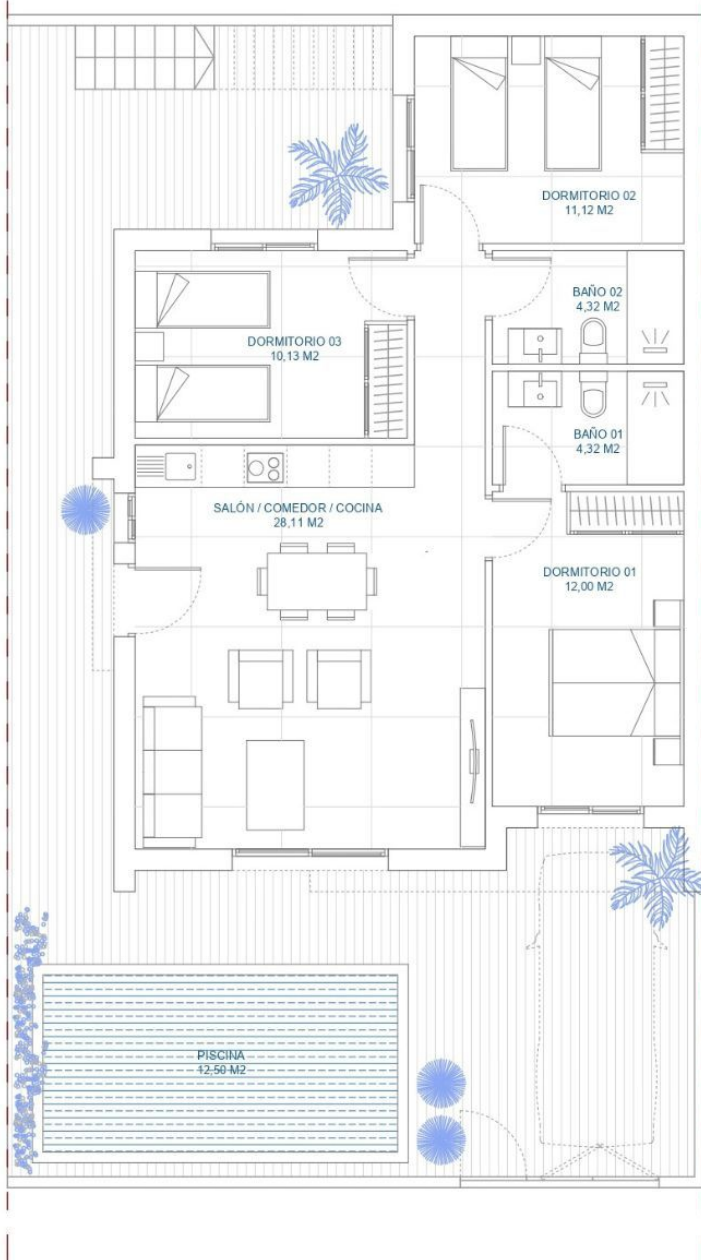

PLANTA BAJA

VIVIENDA 1

PLANTA SOLARIUM

VIVIENDA 1

PLANTA BAJA

VIVIENDA

PLANTA SOLARIUM

VIVIENDA

PLANTA BAJA

VIVIENDA 2 / 3 / 4 / 5

PLANTA SOLARIUM

VIVIENDA 2 / 3 / 4 / 5

5 VIVIENDAS UNIFAMILIARES Y PISCINAS
 C/ JOSÉ SÁNCHEZ LOZANO - BALSICAS
 PLANTA BAJA GENERAL

PARCELAS	SUP. PARCELA
VIVIENDA 01	167,71 M2
VIVIENDA 02	164,00 M2
VIVIENDA 03	163,61 M2
VIVIENDA 04	163,23 M2
VIVIENDA 05	163,46 M2