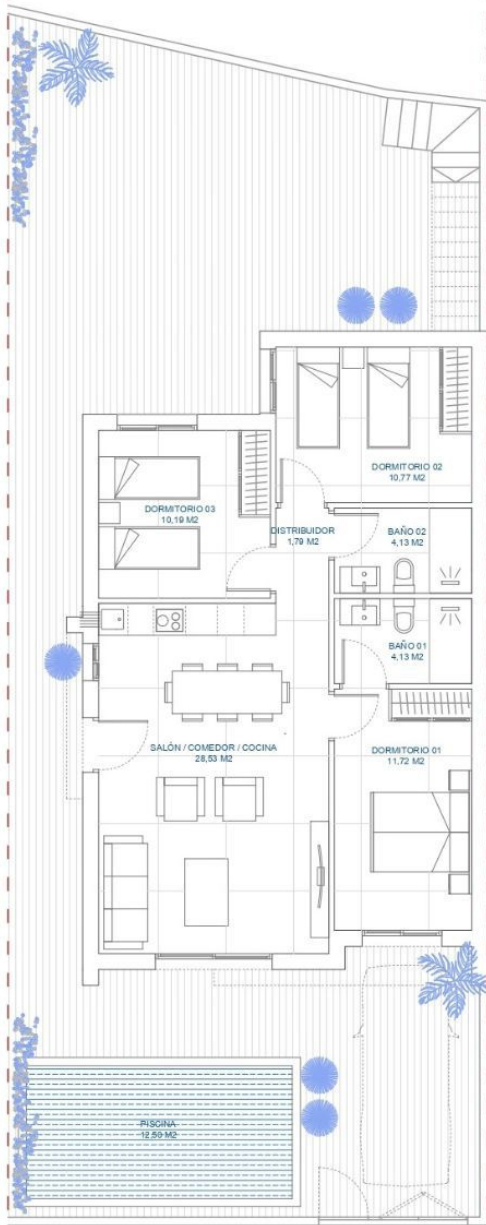

PLANTA BAJA

VIVIENDA 1

PLANTA SOLARIUM

VIVIENDA 1

PLANTA BAJA

VIVIENDA

PLANTA SOLARIUM

VIVIENDA

PLANTA BAJA

VIVIENDA 2 / 3 / 4 / 5

PLANTA SOLARIUM

VIVIENDA 2 / 3 / 4 / 5

5 VIVIENDAS UNIFAMILIARES Y PISCINAS
 C/ JOSÉ SÁNCHEZ LOZANO - BALSICAS
 PLANTA BAJA GENERAL

PARCELAS	SUP. PARCELA
VIVIENDA 01	167,71 M2
VIVIENDA 02	164,00 M2
VIVIENDA 03	163,61 M2
VIVIENDA 04	163,23 M2
VIVIENDA 05	163,46 M2