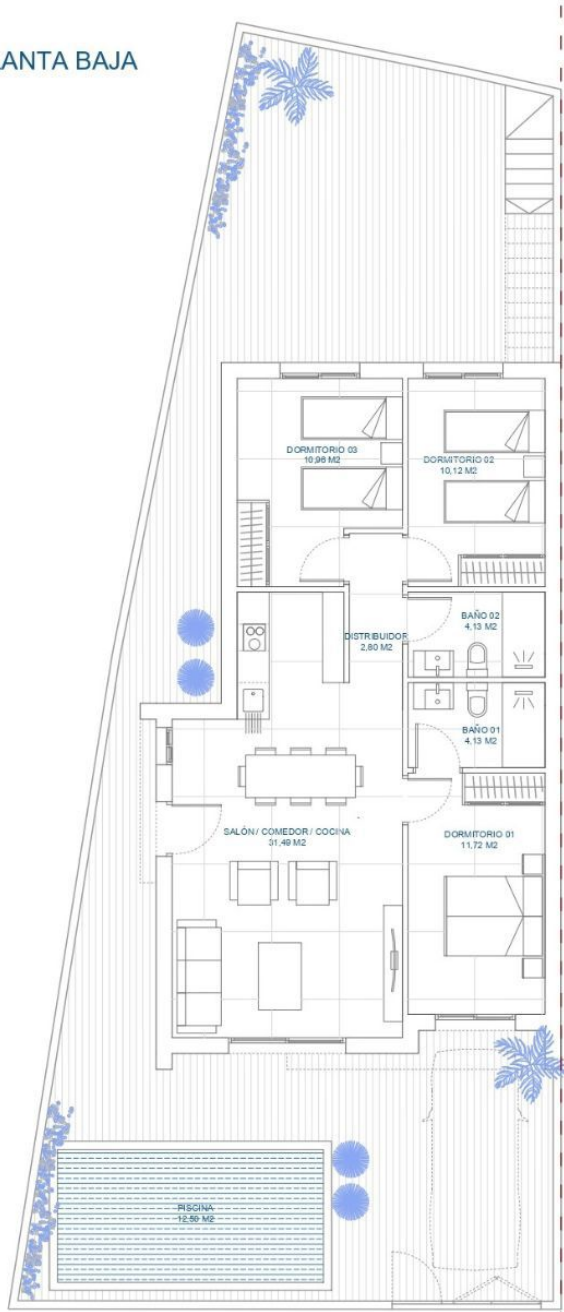

PLANTA BAJA

VIVIENDA 1

PLANTA SOLARIUM

VIVIENDA 1

PLANTA BAJA

VIVIENDA

PLANTA SOLARIUM

VIVIENDA

PLANTA BAJA

VIVIENDA 2 / 3 / 4 / 5

PLANTA SOLARIUM

VIVIENDA 2 / 3 / 4 / 5

5 VIVIENDAS UNIFAMILIARES Y PISCINAS
 C/ JOSÉ SÁNCHEZ LOZANO - BALSICAS
 PLANTA BAJA GENERAL

PARCELAS	SUP. PARCELA
VIVIENDA 01	167,71 M2
VIVIENDA 02	164,00 M2
VIVIENDA 03	163,61 M2
VIVIENDA 04	163,23 M2
VIVIENDA 05	163,46 M2