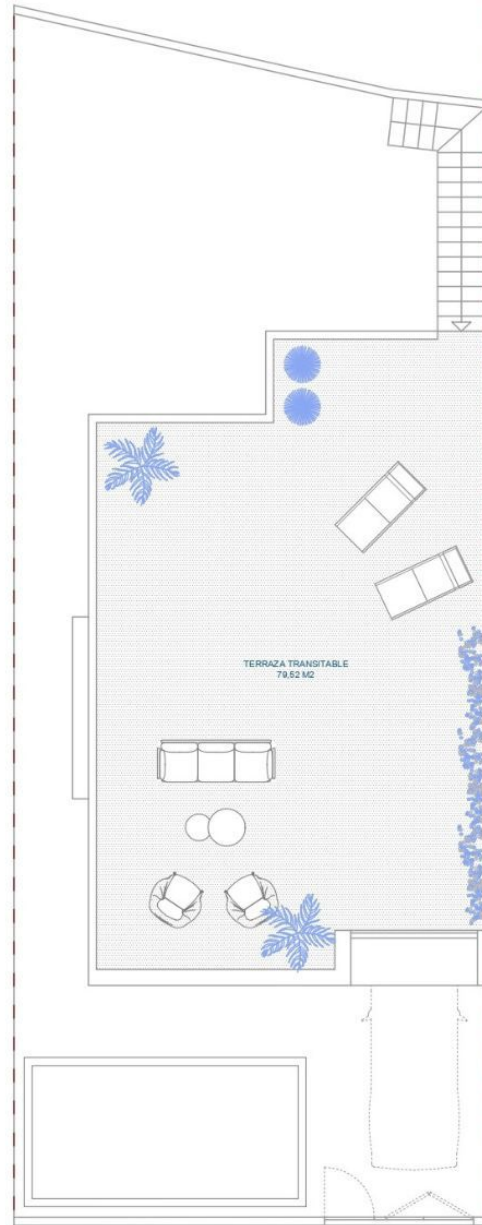

PLANTA BAJA

VIVIENDA 1

PLANTA SOLARIUM

VIVIENDA 1

PLANTA BAJA

VIVIENDA

PLANTA SOLARIUM

VIVIENDA

PLANTA BAJA

VIVIENDA 2 / 3 / 4 / 5

PLANTA SOLARIUM

VIVIENDA 2 / 3 / 4 / 5

5 VIVIENDAS UNIFAMILIARES Y PISCINAS
 C/ JOSÉ SÁNCHEZ LOZANO - BALSICAS
 PLANTA BAJA GENERAL

PARCELAS	SUP. PARCELA
VIVIENDA 01	167,71 M2
VIVIENDA 02	164,00 M2
VIVIENDA 03	163,61 M2
VIVIENDA 04	163,23 M2
VIVIENDA 05	163,46 M2