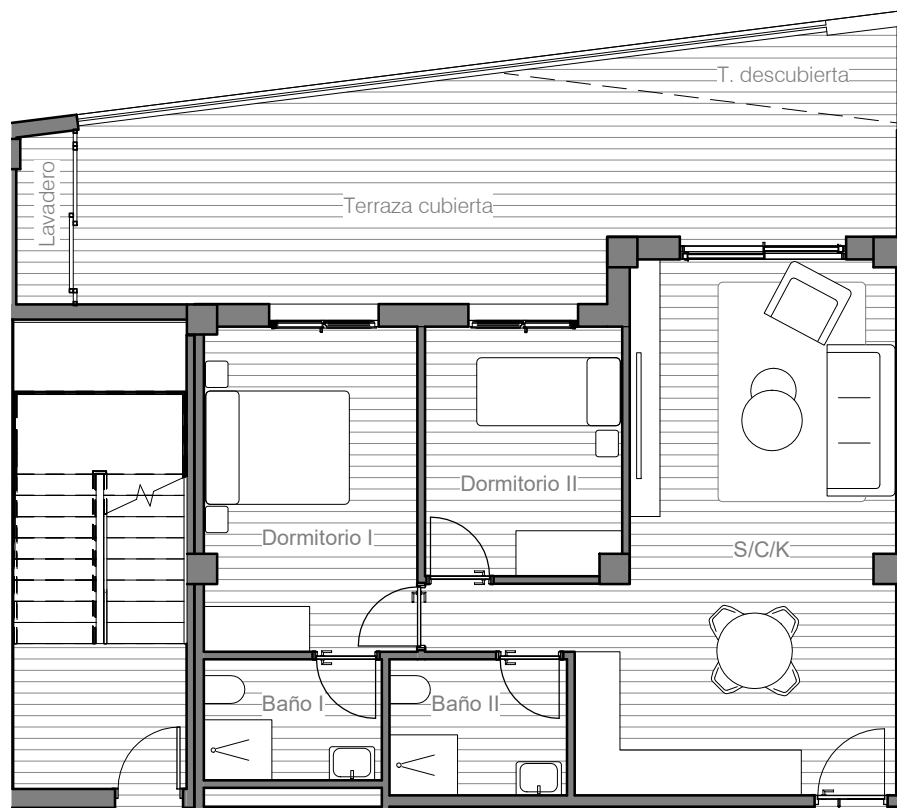

RESIDENCIAL PARADISE RESORT

Nº 122 P1

e: 1/100

VIVIENDA 125	
Baño I	4.43 m ²
Baño II	4.90 m ²
Dormitorio I	13.95 m ²
Dormitorio II	9.85 m ²
Lavadero	2.22 m ²
S/C/K	32.33 m ²
Terraza cubierta	23.80 m ²
Terraza descubierta	8.77 m ²
TOTAL	100.25 m²

RESIDENCIAL PARADISE RESORT

Nº 710 P7

e: 1/100

VIVIENDA 614

Baño I	4.43 m ²
Baño II	4.90 m ²
Dormitorio I	13.95 m ²
Dormitorio II	9.85 m ²
Lavadero	2.22 m ²
S/C/K	32.33 m ²
Terraza cubierta	20.31 m ²
Terraza descubierta	3.51 m ²
TOTAL	91.50 m²

RESIDENCIAL PARADISE RESORT

Nº 614 P6

e: 1/100

VIVIENDA 616

Baño I	4.46 m ²
Baño II	4.90 m ²
Dormitorio I	13.95 m ²
Dormitorio II	9.93 m ²
Lavadero	2.22 m ²
S/C/K	33.16 m ²
Terraza cubierta	22.50 m ²
Terraza descubierta	119.41m ²
TOTAL	210.53 m²

RESIDENCIAL PARADISE RESORT

N^o 616 P6

e: 1/100

VIVIENDA 611

Baño I	4.43 m ²
Baño II	4.90 m ²
Dormitorio I	13.95 m ²
Dormitorio II	9.85 m ²
Lavadero	2.19 m ²
S/C/K	32.33 m ²
Terraza cubierta	27.03 m ²
Terraza descubierta	4.50 m ²
TOTAL	99.18 m²