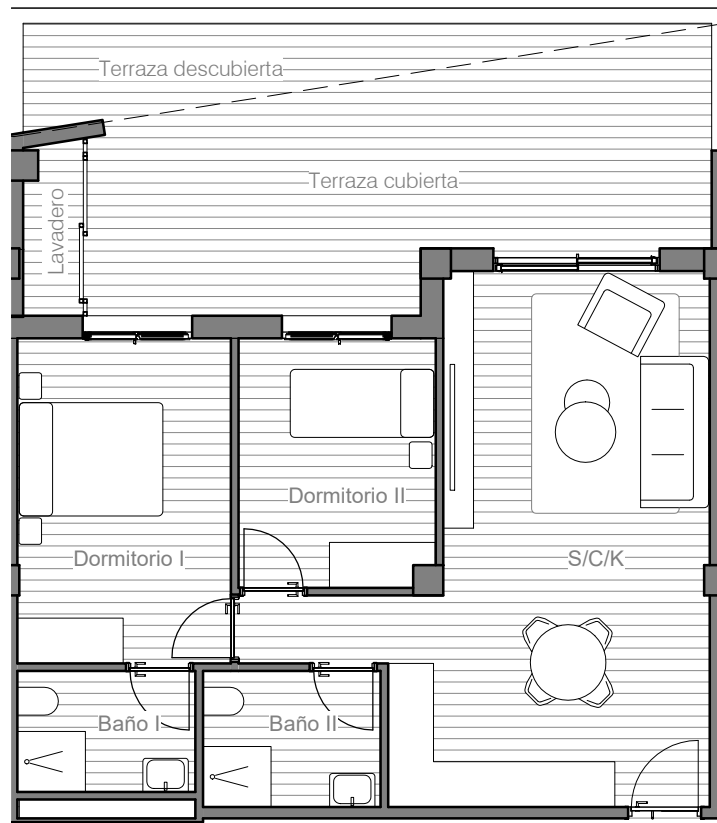

Nº 016 P0

e: 1/100

VIVIENDA 024	
Baño I	5.06 m ²
Baño II	4.27 m ²
Dormitorio I	13.95 m ²
Dormitorio II	9.85 m ²
Lavadero	2.22 m ²
S/C/K	32.33 m ²
Terraza cubierta	23.82 m ²
Terraza descubierta	7.06 m ²
TOTAL	98.60 m²

RESIDENCIAL PARADISE RESORT

Nº 024 P0

e: 1/100

VIVIENDA 122	
Baño I	4.43 m ²
Baño II	4.90 m ²
Dormitorio I	13.95 m ²
Dormitorio II	9.85 m ²
Lavadero	2.22 m ²
S/C/K	32.33 m ²
Terraza cubierta	20.31 m ²
Terraza descubierta	3.51 m ²
TOTAL	91.50 m²

RESIDENCIAL PARADISE RESORT

Nº 122 P1

e: 1/100

VIVIENDA 125	
Baño I	4.43 m ²
Baño II	4.90 m ²
Dormitorio I	13.95 m ²
Dormitorio II	9.85 m ²
Lavadero	2.22 m ²
S/C/K	32.33 m ²
Terraza cubierta	23.80 m ²
Terraza descubierta	8.77 m ²
TOTAL	100.25 m²

RESIDENCIAL PARADISE RESORT

Nº 125 P1

e: 1/100

VIVIENDA 132	
Baño I	5.06 m ²
Baño II	4.27 m ²
Dormitorio I	13.95 m ²
Dormitorio II	9.85 m ²
Lavadero	3.50 m ²
S/C/K	32.22 m ²
Terraza cubierta	23.10 m ²
Terraza descubierta	1.78 m ²
TOTAL	93.84 m²