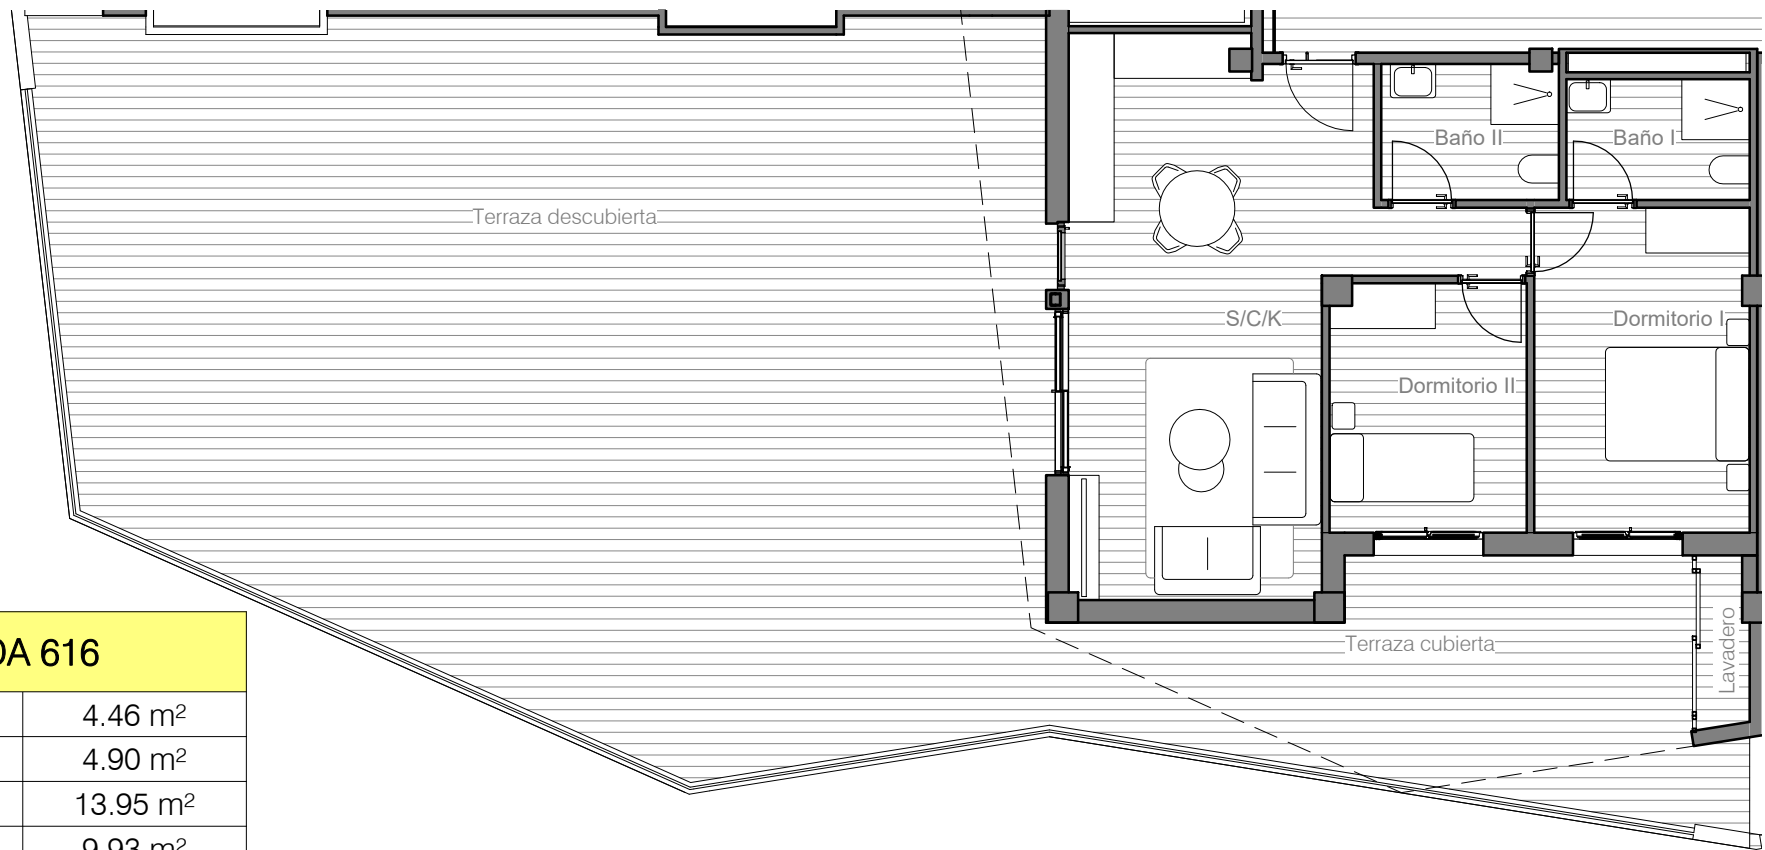

RESIDENCIAL PARADISE RESORT

Nº 712 P7

e: 1/100

VIVIENDA 709	
Baño I	4.43 m ²
Baño II	4.90 m ²
Dormitorio I	13.95 m ²
Dormitorio II	9.85 m ²
Lavadero	2.19 m ²
S/C/K	32.33 m ²
Terraza cubierta	27.15 m ²
Terraza descubierta	4.37 m ²
TOTAL	99.17 m²

RESIDENCIAL PARADISE RESORT

N^o 709 P7

e: 1/100

VIVIENDA 710

Baño I	5.10 m ²
Baño II	4.20 m ²
Despensa	5.25 m ²
Dormitorio I	14.03 m ²
Dormitorio II	9.78 m ²
Dormitorio III	9.78 m ²
Lavadero	2.22 m ²
S/C/K	33.78 m ²
Terraza cubierta	26.52 m ²
Terraza descubierta	4.18 m ²
TOTAL	114.84 m²

RESIDENCIAL PARADISE RESORT

Nº 710 P7

e: 1/100

VIVIENDA 614

Baño I	4.43 m ²
Baño II	4.90 m ²
Dormitorio I	13.95 m ²
Dormitorio II	9.85 m ²
Lavadero	2.22 m ²
S/C/K	32.33 m ²
Terraza cubierta	20.31 m ²
Terraza descubierta	3.51 m ²
TOTAL	91.50 m²

RESIDENCIAL PARADISE RESORT

Nº 614 P6

e: 1/100

VIVIENDA 616

Baño I	4.46 m ²
Baño II	4.90 m ²
Dormitorio I	13.95 m ²
Dormitorio II	9.93 m ²
Lavadero	2.22 m ²
S/C/K	33.16 m ²
Terraza cubierta	22.50 m ²
Terraza descubierta	119.41m ²
TOTAL	210.53 m²