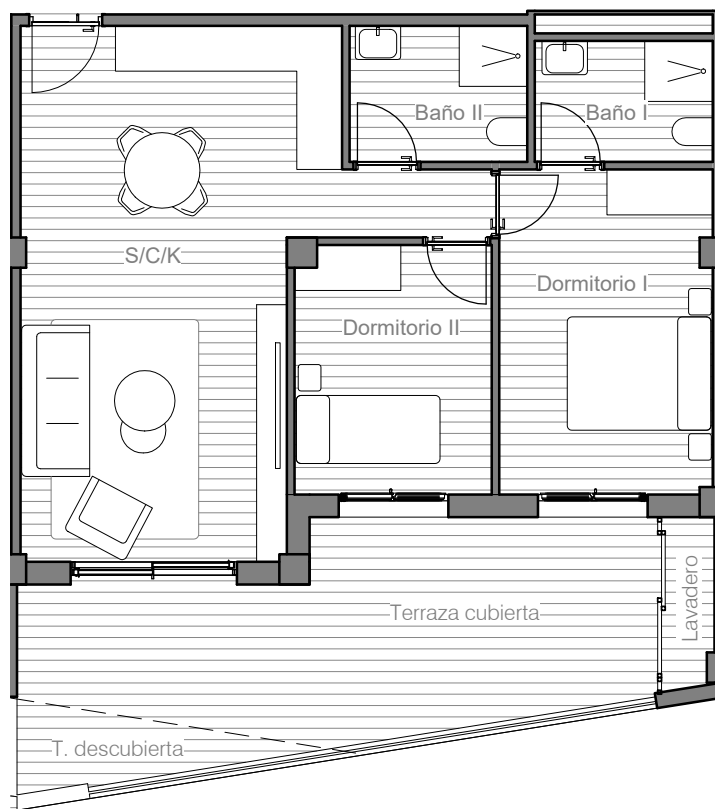

RESIDENCIAL PARADISE RESORT

Nº 711 P7

e: 1/100

VIVIENDA 712

Baño I	4.46 m ²
Baño II	4.90 m ²
Dormitorio I	14.26 m ²
Dormitorio II	10.11 m ²
Dormitorio III	10.44 m ²
Lavadero	2.22 m ²
S/C/K	35.48 m ²
Terraza cubierta	32.12 m ²
Terraza descubierta	74.56 m ²
TOTAL	188.55 m²

RESIDENCIAL PARADISE RESORT

Nº 712 P7

e: 1/100

VIVIENDA 709	
Baño I	4.43 m ²
Baño II	4.90 m ²
Dormitorio I	13.95 m ²
Dormitorio II	9.85 m ²
Lavadero	2.19 m ²
S/C/K	32.33 m ²
Terraza cubierta	27.15 m ²
Terraza descubierta	4.37 m ²
TOTAL	99.17 m²

RESIDENCIAL PARADISE RESORT

N^o 709 P7

e: 1/100

VIVIENDA 710

Baño I	5.10 m ²
Baño II	4.20 m ²
Despensa	5.25 m ²
Dormitorio I	14.03 m ²
Dormitorio II	9.78 m ²
Dormitorio III	9.78 m ²
Lavadero	2.22 m ²
S/C/K	33.78 m ²
Terraza cubierta	26.52 m ²
Terraza descubierta	4.18 m ²
TOTAL	114.84 m²

RESIDENCIAL PARADISE RESORT

Nº 710 P7

e: 1/100

VIVIENDA 614

Baño I	4.43 m ²
Baño II	4.90 m ²
Dormitorio I	13.95 m ²
Dormitorio II	9.85 m ²
Lavadero	2.22 m ²
S/C/K	32.33 m ²
Terraza cubierta	20.31 m ²
Terraza descubierta	3.51 m ²
TOTAL	91.50 m²