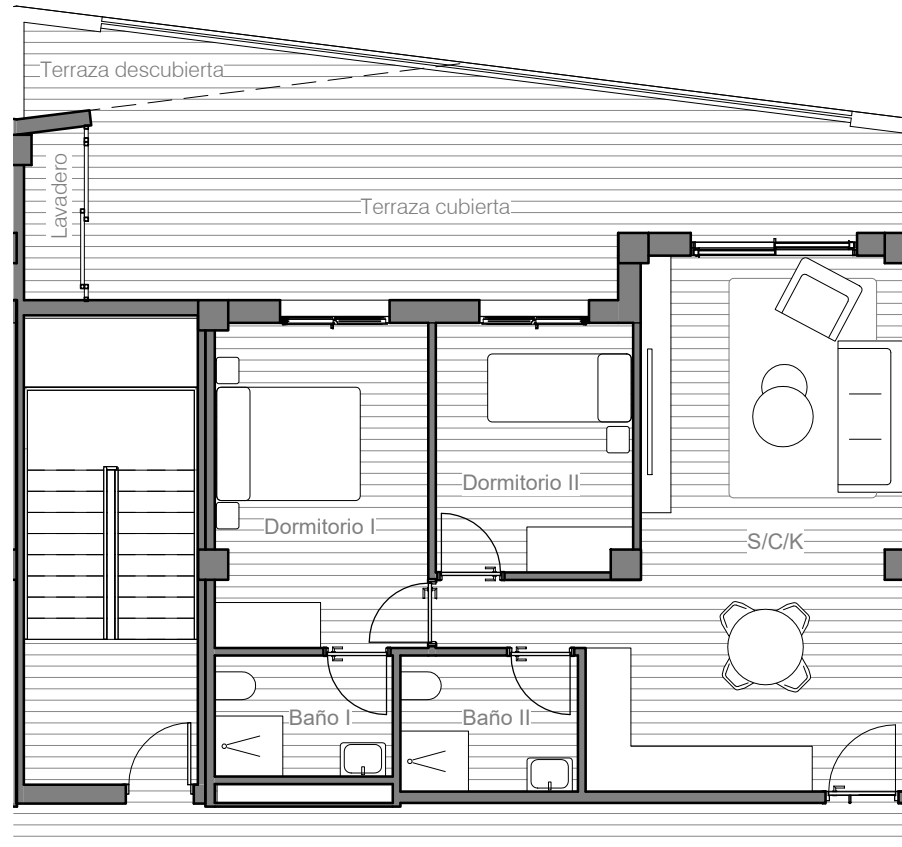

RESIDENCIAL PARADISE RESORT

Nº 711 P7

e: 1/100

VIVIENDA 712

Baño I	4.46 m ²
Baño II	4.90 m ²
Dormitorio I	14.26 m ²
Dormitorio II	10.11 m ²
Dormitorio III	10.44 m ²
Lavadero	2.22 m ²
S/C/K	35.48 m ²
Terraza cubierta	32.12 m ²
Terraza descubierta	74.56 m ²
TOTAL	188.55 m²

RESIDENCIAL PARADISE RESORT

Nº 712 P7

e: 1/100

VIVIENDA 709	
Baño I	4.43 m ²
Baño II	4.90 m ²
Dormitorio I	13.95 m ²
Dormitorio II	9.85 m ²
Lavadero	2.19 m ²
S/C/K	32.33 m ²
Terraza cubierta	27.15 m ²
Terraza descubierta	4.37 m ²
TOTAL	99.17 m²