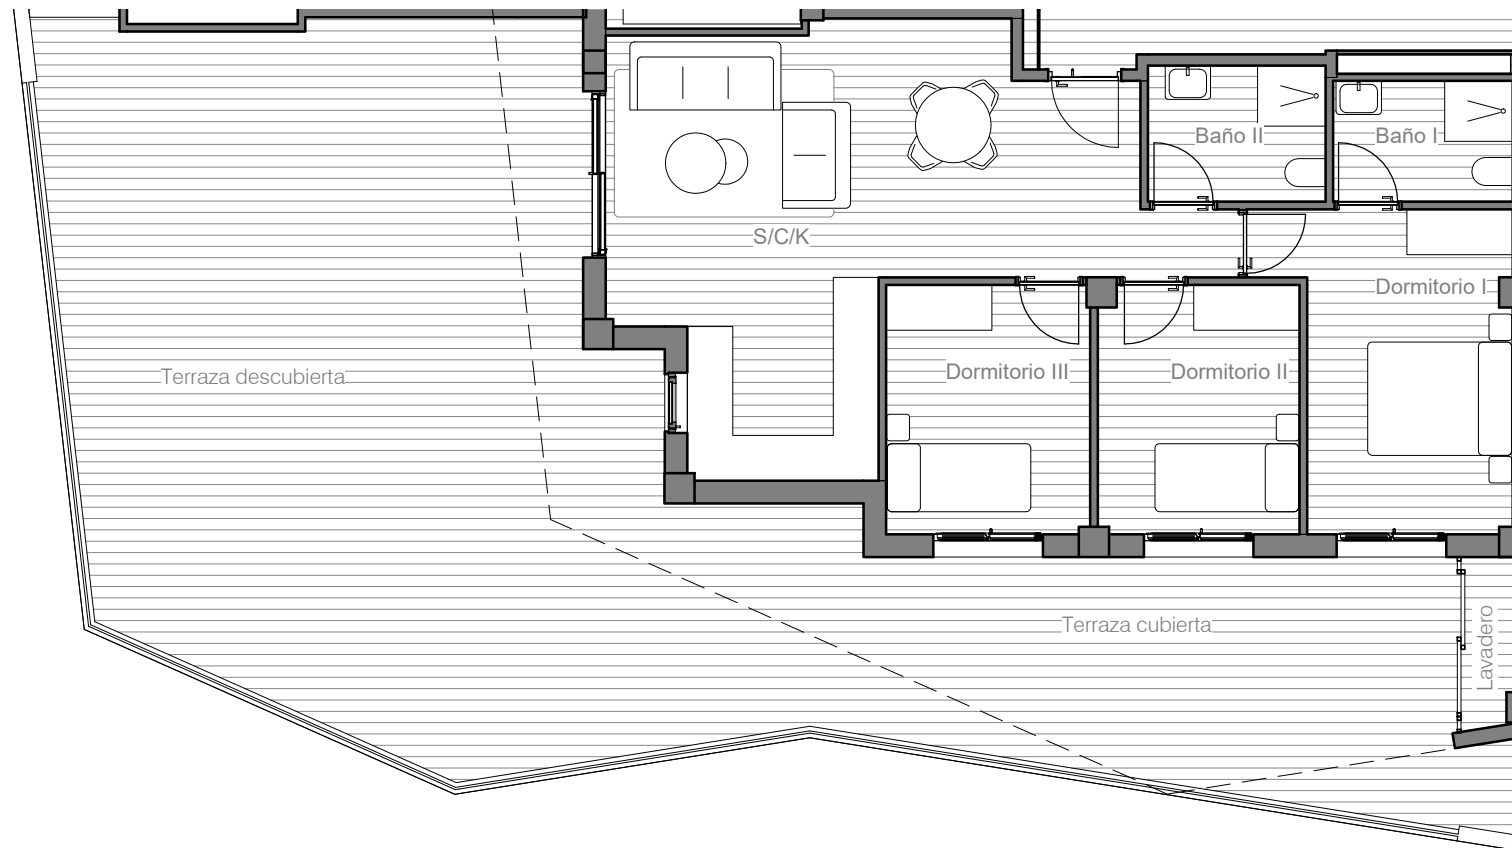

RESIDENCIAL PARADISE RESORT

N^o 422 P4

e: 1/100

VIVIENDA 417

Baño I	4.43 m ²
Baño II	4.90 m ²
Dormitorio I	13.95 m ²
Dormitorio II	9.85 m ²
Lavadero	2.22 m ²
S/C/K	32.33 m ²
Terraza cubierta	20.31 m ²
Terraza descubierta	3.51 m ²
TOTAL	91.50 m²

RESIDENCIAL PARADISE RESORT

N^o 417 P4

e: 1/100

VIVIENDA 711

Baño I	4.50 m ²
Baño II	4.90 m ²
Dormitorio I	14.26 m ²
Dormitorio II	10.11 m ²
Dormitorio III	10.44 m ²
Lavadero	2.22 m ²
S/C/K	35.48 m ²
Terraza cubierta	32.12 m ²
Terraza descubierta	74.56 m ²
TOTAL	188.55 m²

RESIDENCIAL PARADISE RESORT

Nº 711 P7

e: 1/100

VIVIENDA 712

Baño I	4.46 m ²
Baño II	4.90 m ²
Dormitorio I	14.26 m ²
Dormitorio II	10.11 m ²
Dormitorio III	10.44 m ²
Lavadero	2.22 m ²
S/C/K	35.48 m ²
Terraza cubierta	32.12 m ²
Terraza descubierta	74.56 m ²
TOTAL	188.55 m²

RESIDENCIAL PARADISE RESORT

Nº 712 P7

e: 1/100

VIVIENDA 709	
Baño I	4.43 m ²
Baño II	4.90 m ²
Dormitorio I	13.95 m ²
Dormitorio II	9.85 m ²
Lavadero	2.19 m ²
S/C/K	32.33 m ²
Terraza cubierta	27.15 m ²
Terraza descubierta	4.37 m ²
TOTAL	99.17 m²