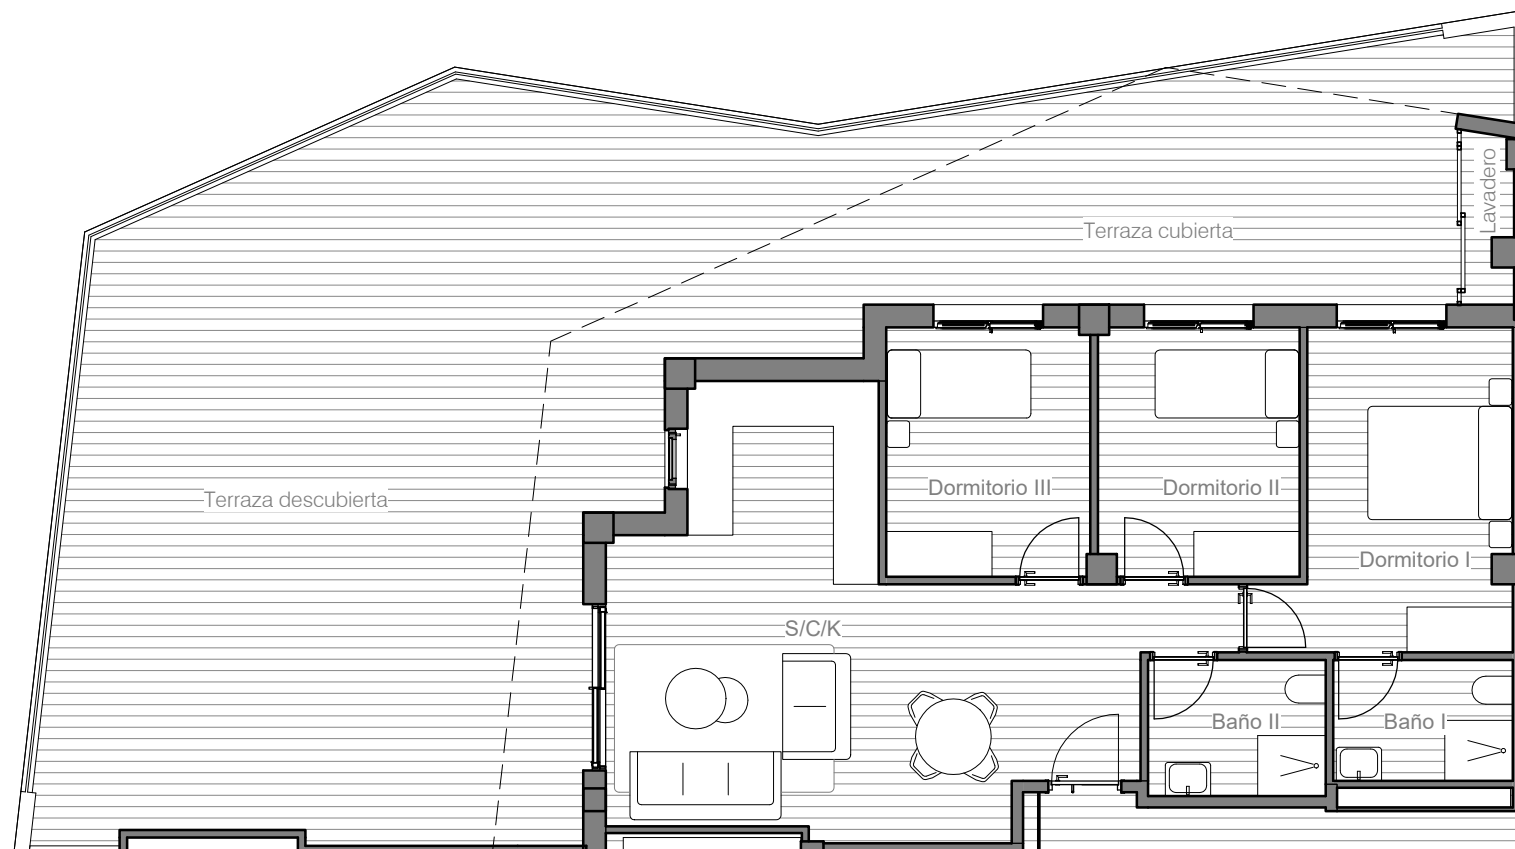

RESIDENCIAL PARADISE RESORT

N^o 417 P4

e: 1/100

VIVIENDA 711

Baño I	4.50 m ²
Baño II	4.90 m ²
Dormitorio I	14.26 m ²
Dormitorio II	10.11 m ²
Dormitorio III	10.44 m ²
Lavadero	2.22 m ²
S/C/K	35.48 m ²
Terraza cubierta	32.12 m ²
Terraza descubierta	74.56 m ²
TOTAL	188.55 m²

RESIDENCIAL PARADISE RESORT

Nº 711 P7

e: 1/100

VIVIENDA 712

Baño I	4.46 m ²
Baño II	4.90 m ²
Dormitorio I	14.26 m ²
Dormitorio II	10.11 m ²
Dormitorio III	10.44 m ²
Lavadero	2.22 m ²
S/C/K	35.48 m ²
Terraza cubierta	32.12 m ²
Terraza descubierta	74.56 m ²
TOTAL	188.55 m²

RESIDENCIAL PARADISE RESORT

Nº 712 P7

e: 1/100

VIVIENDA 709	
Baño I	4.43 m ²
Baño II	4.90 m ²
Dormitorio I	13.95 m ²
Dormitorio II	9.85 m ²
Lavadero	2.19 m ²
S/C/K	32.33 m ²
Terraza cubierta	27.15 m ²
Terraza descubierta	4.37 m ²
TOTAL	99.17 m²