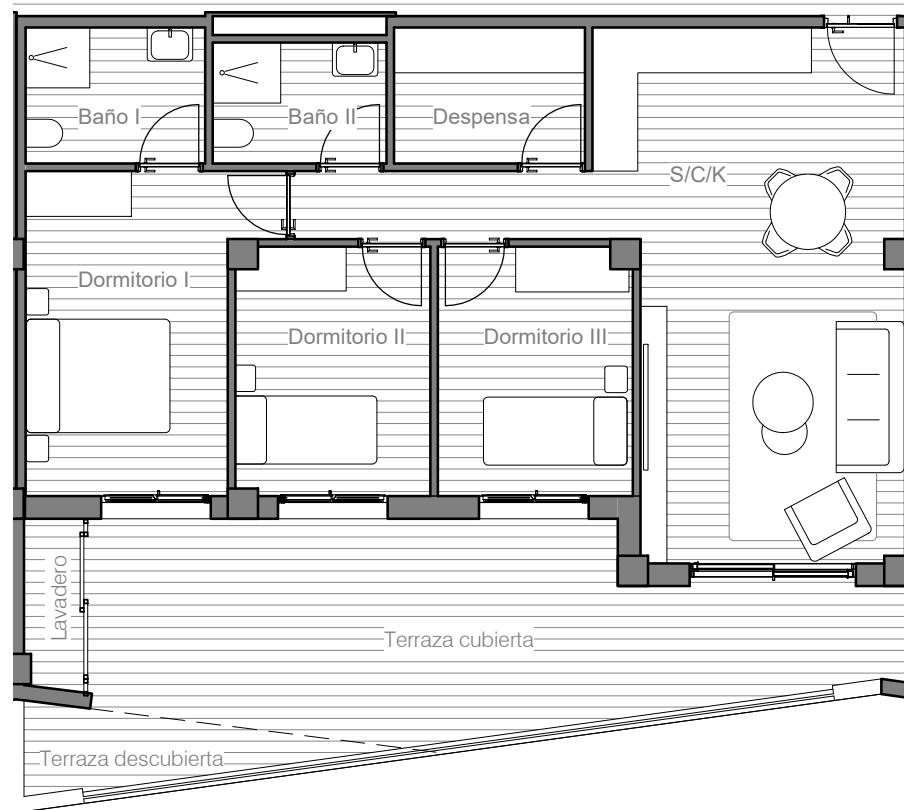

RESIDENCIAL PARADISE RESORT

Nº 122 P1

e: 1/100

VIVIENDA 125	
Baño I	4.43 m ²
Baño II	4.90 m ²
Dormitorio I	13.95 m ²
Dormitorio II	9.85 m ²
Lavadero	2.22 m ²
S/C/K	32.33 m ²
Terraza cubierta	23.80 m ²
Terraza descubierta	8.77 m ²
TOTAL	100.25 m²

RESIDENCIAL PARADISE RESORT

Nº 712 P7

e: 1/100

VIVIENDA 709	
Baño I	4.43 m ²
Baño II	4.90 m ²
Dormitorio I	13.95 m ²
Dormitorio II	9.85 m ²
Lavadero	2.19 m ²
S/C/K	32.33 m ²
Terraza cubierta	27.15 m ²
Terraza descubierta	4.37 m ²
TOTAL	99.17 m²

RESIDENCIAL PARADISE RESORT

N^o 709 P7

e: 1/100

VIVIENDA 710

Baño I	5.10 m ²
Baño II	4.20 m ²
Despensa	5.25 m ²
Dormitorio I	14.03 m ²
Dormitorio II	9.78 m ²
Dormitorio III	9.78 m ²
Lavadero	2.22 m ²
S/C/K	33.78 m ²
Terraza cubierta	26.52 m ²
Terraza descubierta	4.18 m ²
TOTAL	114.84 m²

RESIDENCIAL PARADISE RESORT

Nº 710 P7

e: 1/100

VIVIENDA 614

Baño I	4.43 m ²
Baño II	4.90 m ²
Dormitorio I	13.95 m ²
Dormitorio II	9.85 m ²
Lavadero	2.22 m ²
S/C/K	32.33 m ²
Terraza cubierta	20.31 m ²
Terraza descubierta	3.51 m ²
TOTAL	91.50 m²