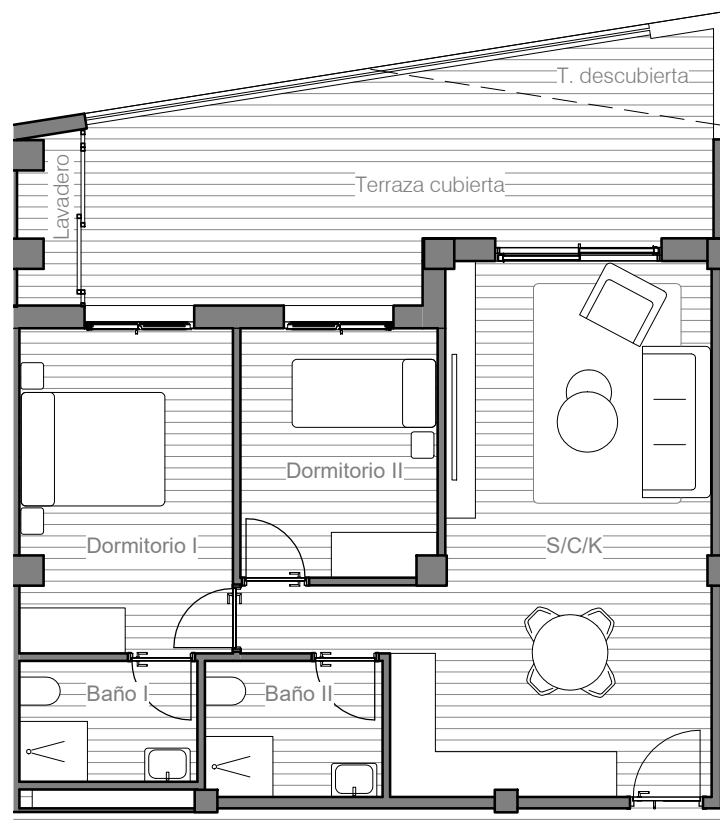

RESIDENCIAL PARADISE RESORT

Nº 024 P0

e: 1/100

VIVIENDA 122	
Baño I	4.43 m ²
Baño II	4.90 m ²
Dormitorio I	13.95 m ²
Dormitorio II	9.85 m ²
Lavadero	2.22 m ²
S/C/K	32.33 m ²
Terraza cubierta	20.31 m ²
Terraza descubierta	3.51 m ²
TOTAL	91.50 m²

RESIDENCIAL PARADISE RESORT

Nº 122 P1

e: 1/100

VIVIENDA 125	
Baño I	4.43 m ²
Baño II	4.90 m ²
Dormitorio I	13.95 m ²
Dormitorio II	9.85 m ²
Lavadero	2.22 m ²
S/C/K	32.33 m ²
Terraza cubierta	23.80 m ²
Terraza descubierta	8.77 m ²
TOTAL	100.25 m²

RESIDENCIAL PARADISE RESORT

Nº 125 P1

e: 1/100

VIVIENDA 132	
Baño I	5.06 m ²
Baño II	4.27 m ²
Dormitorio I	13.95 m ²
Dormitorio II	9.85 m ²
Lavadero	3.50 m ²
S/C/K	32.22 m ²
Terraza cubierta	23.10 m ²
Terraza descubierta	1.78 m ²
TOTAL	93.84 m²

RESIDENCIAL PARADISE RESORT

Nº 132 P1

e: 1/100

VIVIENDA 419

Baño I	4.43 m ²
Baño II	4.90 m ²
Dormitorio I	13.95 m ²
Dormitorio II	9.85 m ²
Lavadero	2.22 m ²
S/C/K	32.33 m ²
Terraza cubierta	20.31 m ²
Terraza descubierta	3.51 m ²
TOTAL	91.50 m²