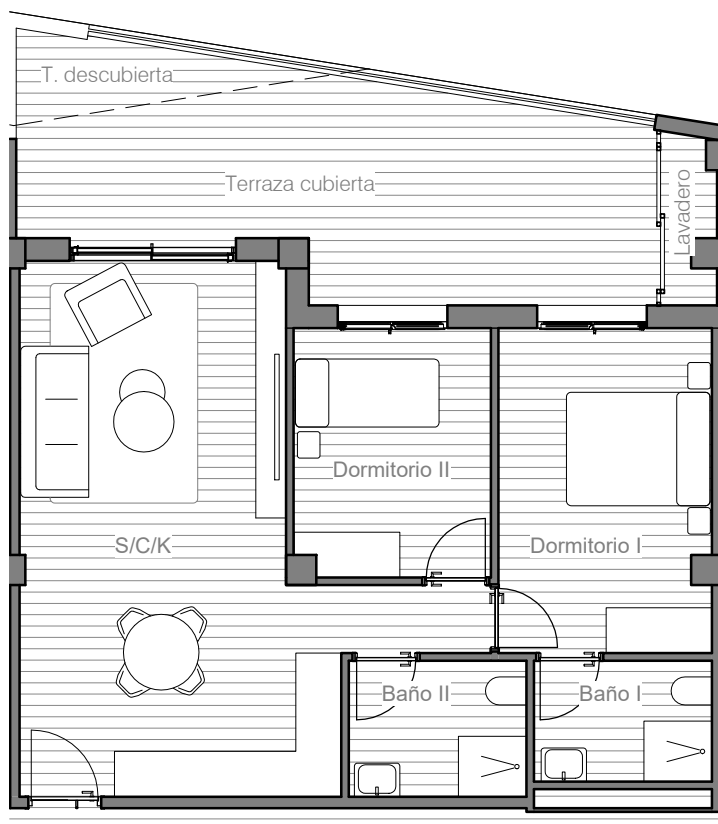

VIVIENDA 016	
Baño I	4.43 m ²
Baño II	4.90 m ²
Dormitorio I	13.95 m ²
Dormitorio II	9.85 m ²
Lavadero	2.22 m ²
S/C/K	32.33 m ²
Terraza cubierta	23.82 m ²
Terraza descubierta	7.06 m ²
TOTAL	98.56 m²

RESIDENCIAL PARADISE RESORT

RESIDENCIAL PARADISE RESORT

Nº 614 P6

e: 1/100

VIVIENDA 616

Baño I	4.46 m ²
Baño II	4.90 m ²
Dormitorio I	13.95 m ²
Dormitorio II	9.93 m ²
Lavadero	2.22 m ²
S/C/K	33.16 m ²
Terraza cubierta	22.50 m ²
Terraza descubierta	119.41m ²
TOTAL	210.53 m²

RESIDENCIAL PARADISE RESORT

N^o 616 P6

e: 1/100

VIVIENDA 611

Baño I	4.43 m ²
Baño II	4.90 m ²
Dormitorio I	13.95 m ²
Dormitorio II	9.85 m ²
Lavadero	2.19 m ²
S/C/K	32.33 m ²
Terraza cubierta	27.03 m ²
Terraza descubierta	4.50 m ²
TOTAL	99.18 m²

RESIDENCIAL PARADISE RESORT

Nº 611 P6

e: 1/100

VIVIENDA 613

Baño I	4.43 m ²
Baño II	4.90 m ²
Dormitorio I	13.95 m ²
Dormitorio II	9.85 m ²
Lavadero	2.22 m ²
S/C/K	32.33 m ²
Terraza cubierta	20.31 m ²
Terraza descubierta	3.51 m ²
TOTAL	91.50 m²