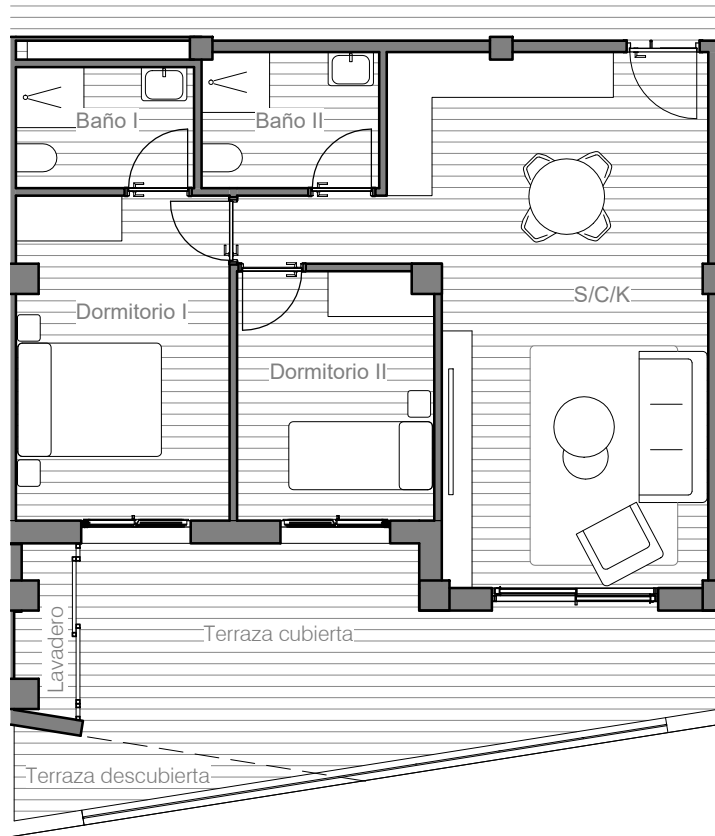

VIVIENDA 016	
Baño I	4.43 m ²
Baño II	4.90 m ²
Dormitorio I	13.95 m ²
Dormitorio II	9.85 m ²
Lavadero	2.22 m ²
S/C/K	32.33 m ²
Terraza cubierta	23.82 m ²
Terraza descubierta	7.06 m ²
TOTAL	98.56 m²

RESIDENCIAL PARADISE RESORT

Nº 016 P0

e: 1/100

VIVIENDA 024	
Baño I	5.06 m ²
Baño II	4.27 m ²
Dormitorio I	13.95 m ²
Dormitorio II	9.85 m ²
Lavadero	2.22 m ²
S/C/K	32.33 m ²
Terraza cubierta	23.82 m ²
Terraza descubierta	7.06 m ²
TOTAL	98.60 m²

RESIDENCIAL PARADISE RESORT

Nº 024 P0

e: 1/100

VIVIENDA 122	
Baño I	4.43 m ²
Baño II	4.90 m ²
Dormitorio I	13.95 m ²
Dormitorio II	9.85 m ²
Lavadero	2.22 m ²
S/C/K	32.33 m ²
Terraza cubierta	20.31 m ²
Terraza descubierta	3.51 m ²
TOTAL	91.50 m²

RESIDENCIAL PARADISE RESORT

Nº 122 P1

e: 1/100

VIVIENDA 125	
Baño I	4.43 m ²
Baño II	4.90 m ²
Dormitorio I	13.95 m ²
Dormitorio II	9.85 m ²
Lavadero	2.22 m ²
S/C/K	32.33 m ²
Terraza cubierta	23.80 m ²
Terraza descubierta	8.77 m ²
TOTAL	100.25 m²