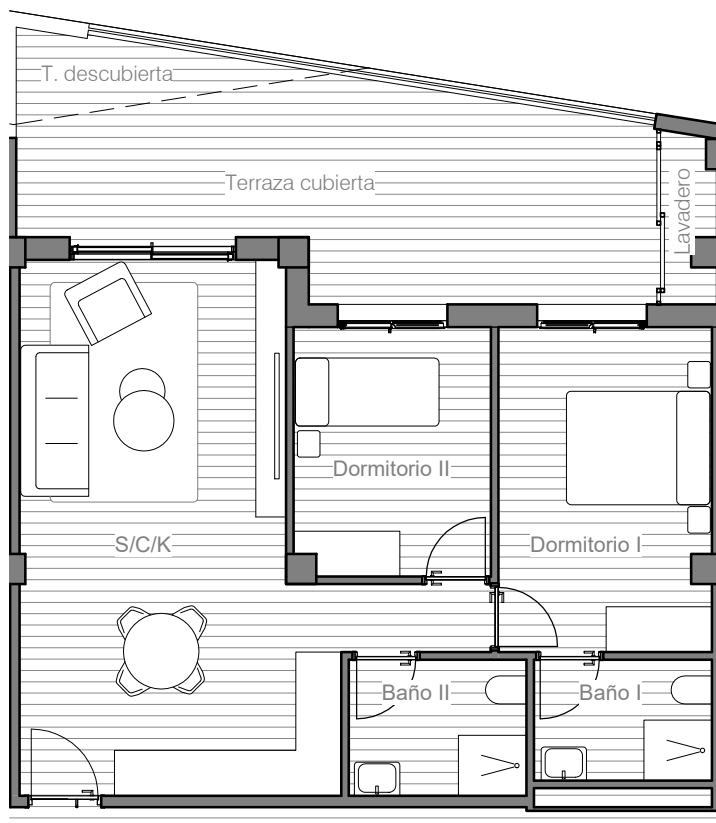

RESIDENCIAL PARADISE RESORT

Nº 125 P1

e: 1/100

VIVIENDA 132	
Baño I	5.06 m ²
Baño II	4.27 m ²
Dormitorio I	13.95 m ²
Dormitorio II	9.85 m ²
Lavadero	3.50 m ²
S/C/K	32.22 m ²
Terraza cubierta	23.10 m ²
Terraza descubierta	1.78 m ²
TOTAL	93.84 m²

RESIDENCIAL PARADISE RESORT

Nº 132 P1

e: 1/100

VIVIENDA 419

Baño I	4.43 m ²
Baño II	4.90 m ²
Dormitorio I	13.95 m ²
Dormitorio II	9.85 m ²
Lavadero	2.22 m ²
S/C/K	32.33 m ²
Terraza cubierta	20.31 m ²
Terraza descubierta	3.51 m ²
TOTAL	91.50 m²

RESIDENCIAL PARADISE RESORT
Nº 419 P4

VIVIENDA 422

Baño I	4.72 m ²
Baño II	4.66 m ²
Despensa	5.76 m ²
Dormitorio I	21.60 m ²
Dormitorio II	10.50 m ²
Dormitorio III	10.47 m ²
Lavadero	1.46 m ²
S/C/K	38.03 m ²
Terraza cubierta	22.21 m ²
Terraza descubierta	5.09 m ²
TOTAL	124.50 m²

RESIDENCIAL PARADISE RESORT

N^o 422 P4

e: 1/100

VIVIENDA 417

Baño I	4.43 m ²
Baño II	4.90 m ²
Dormitorio I	13.95 m ²
Dormitorio II	9.85 m ²
Lavadero	2.22 m ²
S/C/K	32.33 m ²
Terraza cubierta	20.31 m ²
Terraza descubierta	3.51 m ²
TOTAL	91.50 m²